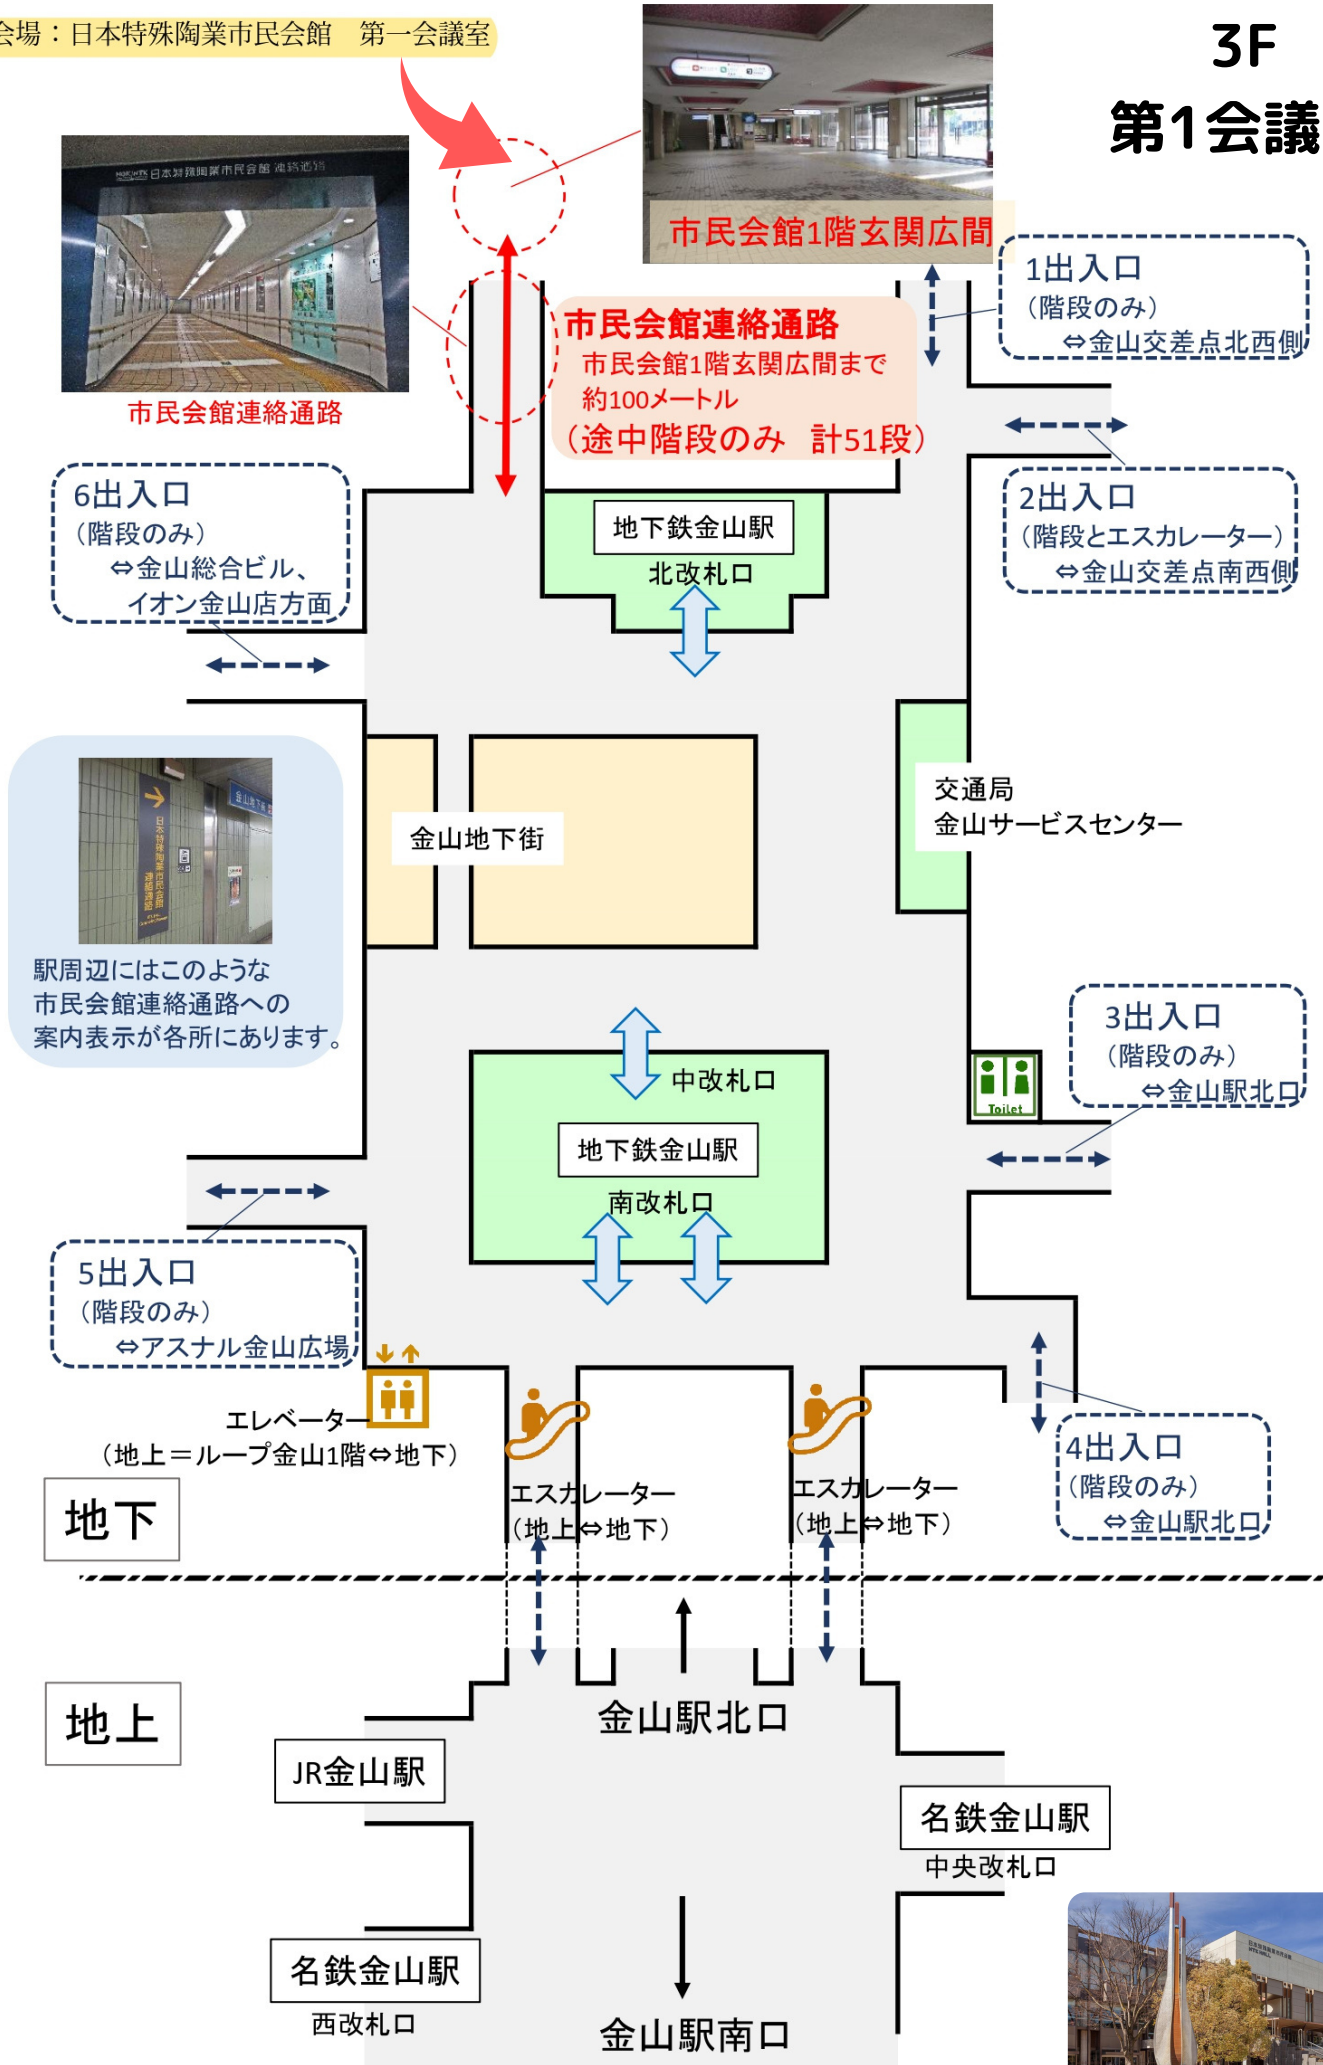

# 2023年10月12日(木)つくば自動車大学校 入学試験会場(大阪会場)

JR大阪駅から大阪市立総合生涯学習センター(大阪駅前第2ビル5階)への地上ルート案内地図

## 5F 研修室3

JR大阪駅から大阪市立総合生涯学習センター(大阪駅前第2ビル5階)への地下ルート案内地図

5F

研修室3

JR大阪駅より地下道を通り、  
大阪市立生涯学習センターへ移動することができます。

2023年10月13日(金) つくば自動車大学校 入学試験会場(名古屋)  
 地下鉄金山駅方面から市民会館への経路ご案内

会場：日本特殊陶業市民会館 第一会議室

3F

第1会議室

2023年10月13日(金)

つくば自動車大学校 入学試験会場(博多)