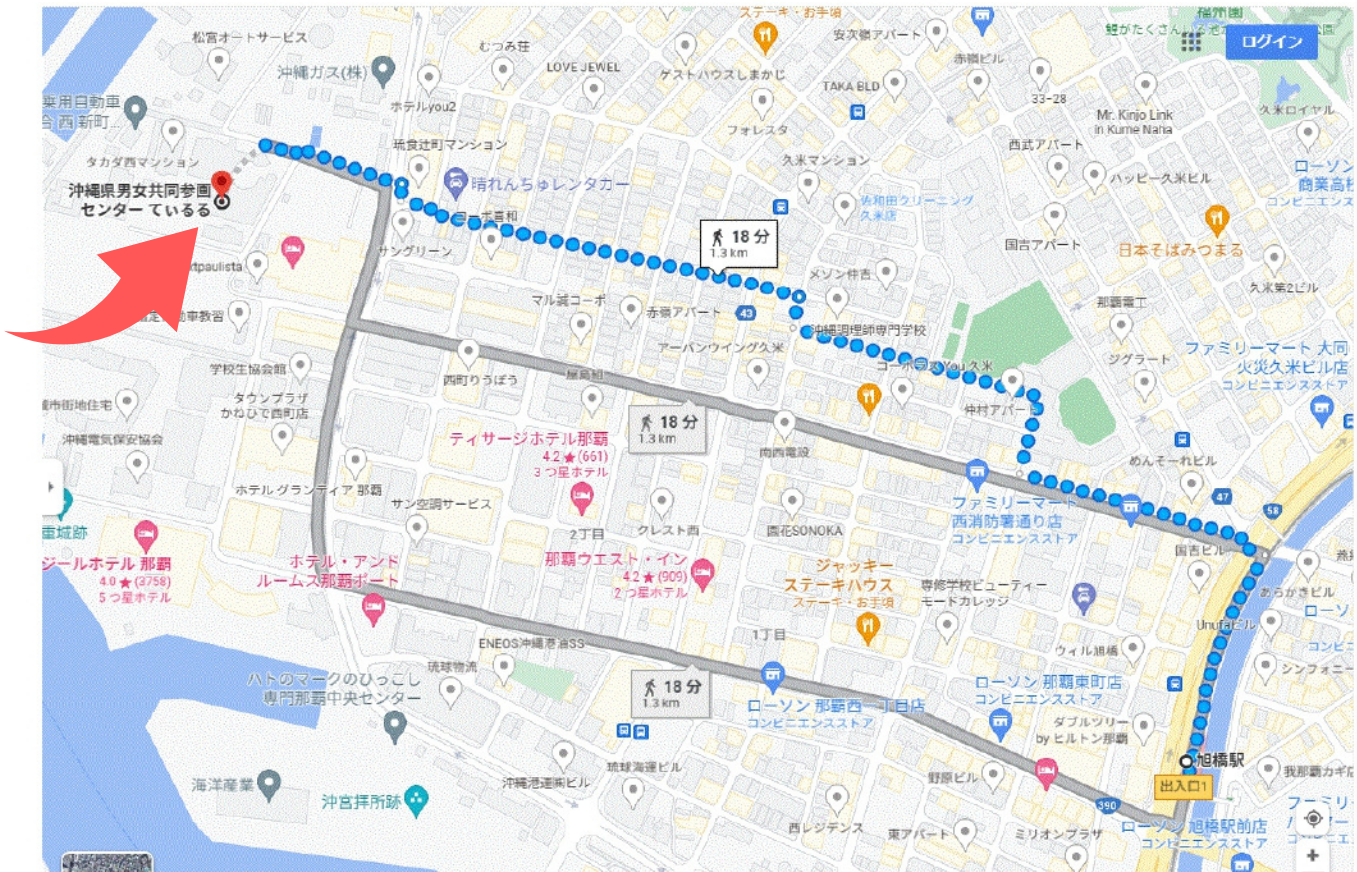

住所：福岡市博多区博多駅前3-25-24 八百治ビル5階

③ **東京都**

会場：AP秋葉原 5F

住所：東京都台東区秋葉原1-1 秋葉原ビジネスセンター 5F

同日  
つくば会場  
入試も有

**10月14日(土)10:00～**

① **静岡県**

会場：浜松駅前ビル貸会議室 B会議室

住所：浜松市中区旭町10-8

専門学校

つくば自動車大学校

TEL: 029-863-0035

次のページから各会場への

アクセスマップを確認できます！

2023年10月12日(木)

つくば自動車大学校 入学試験会場(那覇)

# 2023年10月12日(木)つくば自動車大学校 入学試験会場(大阪会場)

JR大阪駅から大阪市立総合生涯学習センター(大阪駅前第2ビル5階)への地上ルート案内地図

## 5F 研修室3

JR大阪駅から大阪市立総合生涯学習センター(大阪駅前第2ビル5階)への地下ルート案内地図

5F

研修室3

JR大阪駅より地下道を通り、  
大阪市立生涯学習センターへ移動することができます。

2023年10月13日(金) つくば自動車大学校 入学試験会場(名古屋)  
 地下鉄金山駅方面から市民会館への経路ご案内

会場：日本特殊陶業市民会館 第一会議室

3F